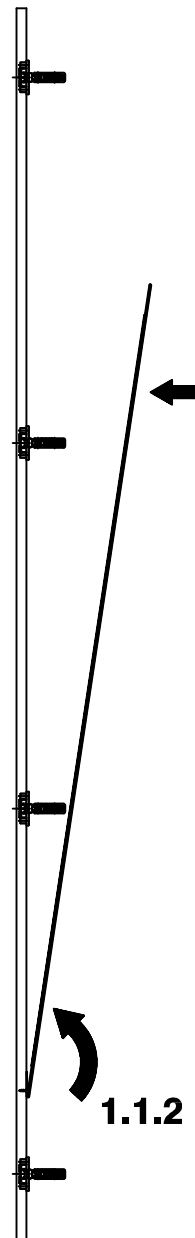

Innentürspiegel (W0363)

1.1.1
*= oder nach Wunsch

1.1.2
Klebefläche reinigen,
Kleband abziehen,
Spiegel auf den Winkel
aufstellen.

1.1.3
Spiegel parallel zur Türkante
aufkleben und andrücken.