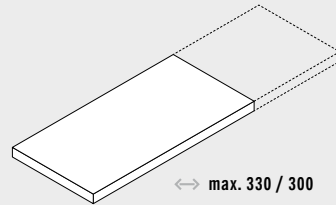

Thickness **Stärke** Épaisseur Dikte

Width **Breite** Largeur Breedte

Versions **Varianten** Variantes Varianten

↑ 1,5 Glass **Glas** Verre Glas

↑ 2,9 Lacquer **Lack** Laque Lak

↑ 2,9 Veneer **Holz** Bois Hout

↑ 3,0 Stone **Stein** Pierre Steen

Lacquer and veneer up to max. 330 cm / glass and stone up to 300 cm
Lack und Holz bis max. 330 cm / Glas und Stein bis max. 300 cm
 Laque et bois jusqu'à max. 330 cm / verre et pierre jusqu'à 300 cm
 Lak en hout tot max. 330 cm / glas en steen tot max. 300 cm