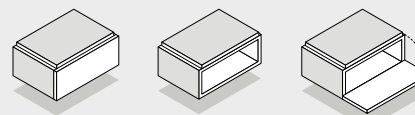

**** Stackable up to 227.9 cm (10 modules of 21.8 cm each plus plinth/feet and top-closing panel) **** **Stapelbar bis max. 227,9 cm (10 Raster à 21,8 cm zuzüglich Sockel/FüÙe und Abdeckplatte)**
 **** À superposer jusqu'à une hauteur max. de 227,9 cm (10 unités à 21,8 cm plus socle/pieds et plateau supérieur) **** Op elkaar plaatsen tot max. hoogte: 227,9 cm (= 10 rasters van elk 21,8 cm + sokkel/poten + afdeklad)

Flap-fronted cabinets **Klappenkommoden** Commodes à abattant Commodes met klep

Depths Tiefen Profondeurs Diepten	Widths Breiten Largeurs Breedten	Heights Höhen Hauteurs Hoogten	Versions Varianten Variantes Varianten
 <p>↔ 35,0</p>	 <p>↔ 50,0</p>	 <p>↕ 21,8</p>	 
 <p>↔ 50,0</p>	 <p>↔ 65,0</p>	<p>1 Module Raster Unité Raster</p>	
 <p>↔ 65,0</p>	 <p>↔ 100,0</p>	 <p>↕ 43,6</p>	 
	 <p>↔ 130,0</p>	<p>2 Modules Raster Unités Rasters</p>	

Widths **Breiten** Largeurs Breedten

Heights **Höhen** Hauteurs Hoogten

Depths **Tiefen** Profondeurs Diepten

Versions **Varianten** Variantes Varianten

↕ 21,8

1 Module **Raster** Unité Raster

↔ 35,0

↔ 50,0