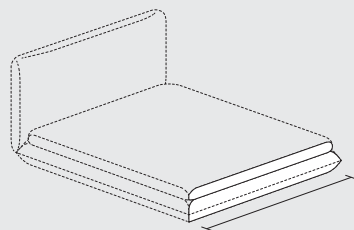

jalis bed
jalis-Bett
Lit jalis
jalis Bed

Specifications
Spezifikationen
Spécifications
Technische gegevens

Length **Länge** Longueur Lengte

Width **Breite** Largeur Breedte

Heights **Höhen** Hauteurs Hoogten

Headboard **Kopfteil** Têteière Hoofdeinde

Mattress length + 37,5 cm
↔ **Matratzenlänge + 37,5 cm**
Longueur du matelas + 37,5 cm
Matraslengte + 37,5 cm

Mattress width + 25,0 cm
↔ **Matratzenbreite + 25,0 cm**
Largeur du matelas + 25,0 cm
Matrasbreedte + 25,0 cm