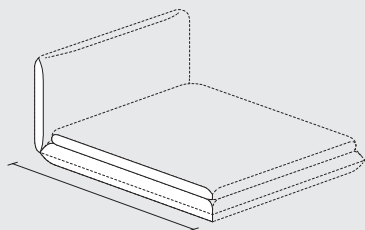

jalis bed
jalis-Bett
Lit jalis
jalis Bed

Specifications
Spezifikationen
Spécifications
Technische gegevens

Length **Länge** Longueur Lengte

Width **Breite** Largeur Breedte

Heights **Höhen** Hauteurs Hoogten

Headboard **Kopfteil** Têteière Hoofdeinde

Mattress length + 37,5 cm
↔ **Matratzenlänge + 37,5 cm**
Longueur du matelas + 37,5 cm
Matraslengte + 37,5 cm

Mattress width + 25,0 cm
↔ **Matratzenbreite + 25,0 cm**
Largeur du matelas + 25,0 cm
Matrasbreedte + 25,0 cm