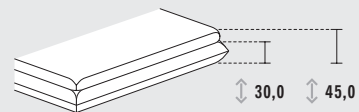

jalis bed
jalis-Bett
Lit jalis
jalis Bed

Specifications
Spezifikationen
Spécifications
Technische gegevens

Length **Länge** Longueur Lengte

Width **Breite** Largeur Breedte

Heights **Höhen** Hauteurs Hoogten

Headboard **Kopfteil** Têteière Hoofdeinde

Mattress length + 37,5 cm
↔ **Matratzenlänge + 37,5 cm**
Longueur du matelas + 37,5 cm
Matraslengte + 37,5 cm

Mattress width + 25,0 cm
↔ **Matratzenbreite + 25,0 cm**
Largeur du matelas + 25,0 cm
Matrasbreedte + 25,0 cm