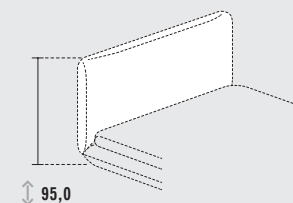

jalis bed
jalis-Bett
Lit jalis
jalis Bed

Specifications
Spezifikationen
Spécifications
Technische gegevens

Length **Länge** Longueur Lengte

Width **Breite** Largeur Breedte

Heights **Höhen** Hauteurs Hoogten

Headboard **Kopfteil** Têteière Hoofdeinde

Mattress length + 37,5 cm
↔ **Matratzenlänge + 37,5 cm**
Longueur du matelas + 37,5 cm
Matraslengte + 37,5 cm

Mattress width + 25,0 cm
↔ **Matratzenbreite + 25,0 cm**
Largeur du matelas + 25,0 cm
Matrasbreedte + 25,0 cm