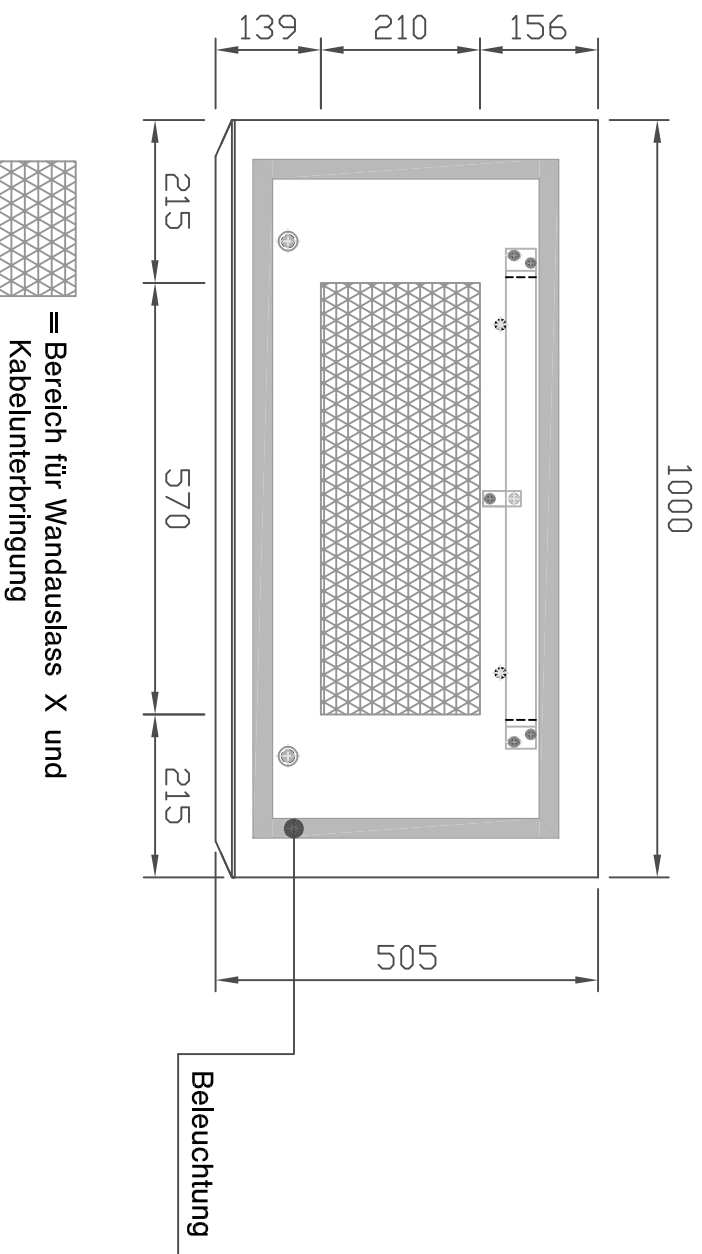

Alle Angaben in mm

Planungshilfe: Strom-Wandauslass X hinter Winkelregal mit Beleuchtung -W1 an der Wand mit Beleuchtung-

interlücke

Stand 25.01.2018

C2147

Alle Angaben in mm

Planungshilfe: Strom-Wandauslass X hinter Winkelregal mit Beleuchtung -W1 an der Wand mit Beleuchtung-

interlücke

Stand 25.01.2018

C2148

Alle Angaben in mm

Planungshilfe: Strom-Wandauslass X hinter Winkelregal mit Beleuchtung -W1 an der Wand mit Beleuchtung-

interlücke

Stand 25.01.2018

C2149

Alle Angaben in mm

Planungshilfe: Strom-Wandauslass X hinter Winkelregal mit Beleuchtung -W1 an der Wand mit Beleuchtung-

interlübke

Stand 25.01.2018

C2153

Alle Angaben in mm

Planungshilfe: Strom-Wandauslass X hinter Winkelregal mit Beleuchtung -W1 an der Wand mit Beleuchtung-

interlücke

Stand 25.01.2018

C2154

Alle Angaben in mm

Planungshilfe: Strom-Wandauslass X hinter Winkelregal mit Beleuchtung -W1 an der Wand mit Beleuchtung-

interlücke

Stand 25.01.2018

C2155