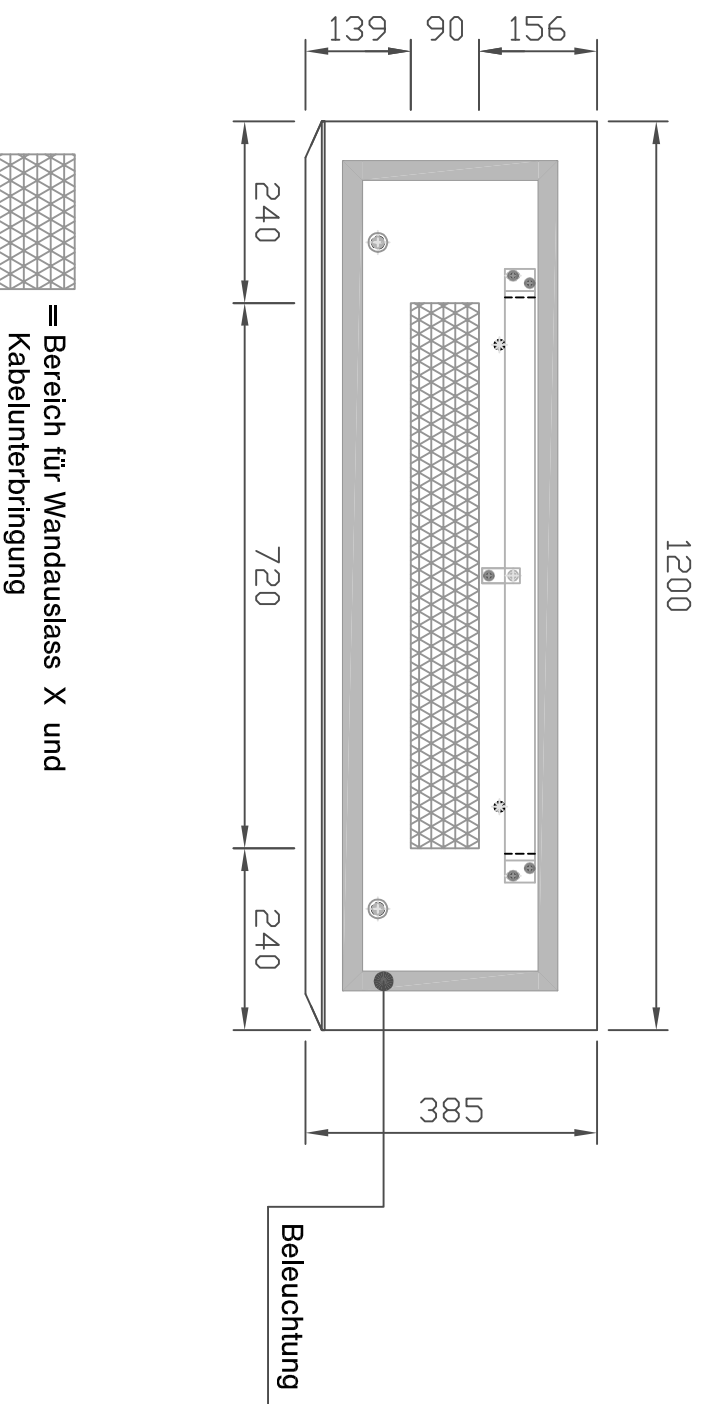

**Planungshilfe:
Strom-Wandauslass X hinter Winkelregal mit
Beleuchtung -W1 an der Wand mit Beleuchtung-**

interlübke

Stand 25.01.2018

C2143

Alle Angaben in mm

Planungshilfe: Strom-Wandauslass X hinter Winkelregal mit Beleuchtung -W1 an der Wand mit Beleuchtung-

interlücke

Stand 25.01.2018

C2144

Alle Angaben in mm

Planungshilfe: Strom-Wandauslass X hinter Winkelregal mit Beleuchtung -W1 an der Wand mit Beleuchtung-

interlücke

Stand 25.01.2018

C2145

Alle Angaben in mm

Planungshilfe: Strom-Wandauslass X hinter Winkelregal mit Beleuchtung -W1 an der Wand mit Beleuchtung-

interlücke

Stand 25.01.2018

C2147

Alle Angaben in mm

Planungshilfe: Strom-Wandauslass X hinter Winkelregal mit Beleuchtung -W1 an der Wand mit Beleuchtung-

interlücke

Stand 25.01.2018

C2148

Alle Angaben in mm

Planungshilfe: Strom-Wandauslass X hinter Winkelregal mit Beleuchtung -W1 an der Wand mit Beleuchtung-

interlücke

Stand 25.01.2018

C2149