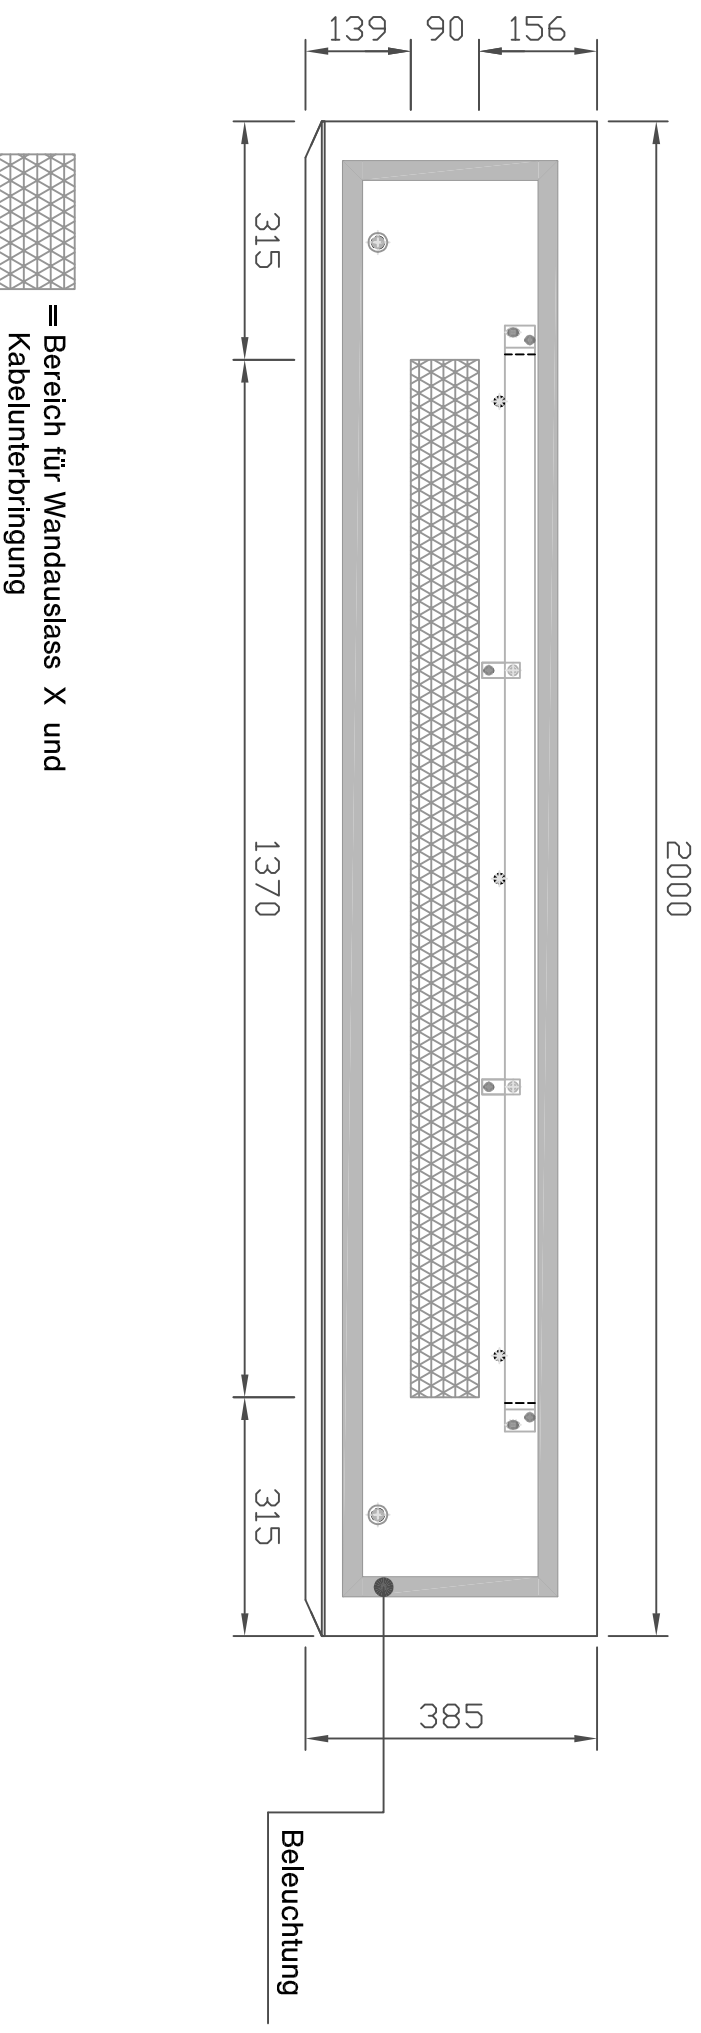

**Planungshilfe:
Strom-Wandauslass X hinter Winkelregal mit
Beleuchtung -W1 an der Wand mit Beleuchtung-**

interlübke

Stand 25.01.2018

C2143

Alle Angaben in mm

Planungshilfe: Strom-Wandauslass X hinter Winkelregal mit Beleuchtung -W1 an der Wand mit Beleuchtung-

interlücke

Stand 25.01.2018

C2144

Alle Angaben in mm

Planungshilfe: Strom-Wandauslass X hinter Winkelregal mit Beleuchtung -W1 an der Wand mit Beleuchtung-

interlücke

Stand 25.01.2018

C2145

Alle Angaben in mm

Planungshilfe: Strom-Wandauslass X hinter Winkelregal mit Beleuchtung -W1 an der Wand mit Beleuchtung-

interlücke

Stand 25.01.2018

C2147

Alle Angaben in mm

Planungshilfe: Strom-Wandauslass X hinter Winkelregal mit Beleuchtung -W1 an der Wand mit Beleuchtung-

interlücke

Stand 25.01.2018

C2148

Alle Angaben in mm

Planungshilfe: Strom-Wandauslass X hinter Winkelregal mit Beleuchtung -W1 an der Wand mit Beleuchtung-

interlücke

Stand 25.01.2018

C2149