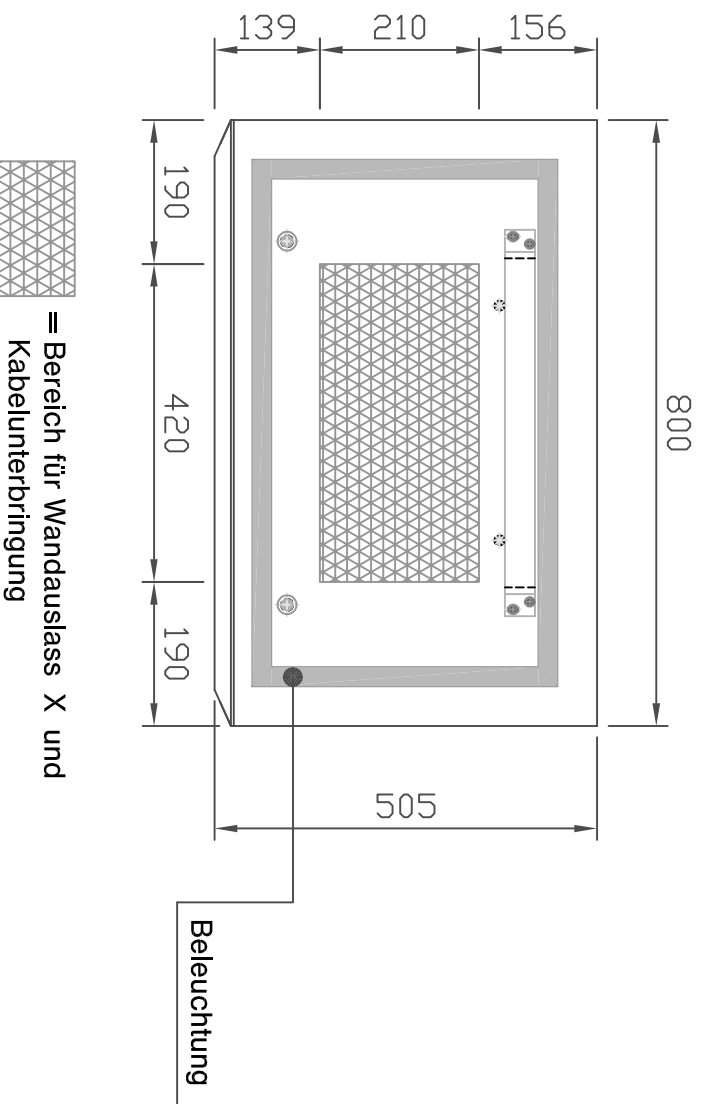

Alle Angaben in mm

Planungshilfe: Strom-Wandauslass X hinter Winkelregal mit Beleuchtung -W1 an der Wand mit Beleuchtung-

interlücke

Stand 25.01.2018

C2147

Alle Angaben in mm

Planungshilfe: Strom-Wandauslass X hinter Winkelregal mit Beleuchtung -W1 an der Wand mit Beleuchtung-

interlücke

Stand 25.01.2018

C2148

Alle Angaben in mm

Planungshilfe: Strom-Wandauslass X hinter Winkelregal mit Beleuchtung -W1 an der Wand mit Beleuchtung-

interlücke

Stand 25.01.2018

C2149

Alle Angaben in mm

Planungshilfe: Strom-Wandauslass X hinter Winkelregal mit Beleuchtung -W1 an der Wand mit Beleuchtung-

interlübke

Stand 25.01.2018

C2153

Alle Angaben in mm

Planungshilfe: Strom-Wandauslass X hinter Winkelregal mit Beleuchtung -W1 an der Wand mit Beleuchtung-

Alle Angaben in mm