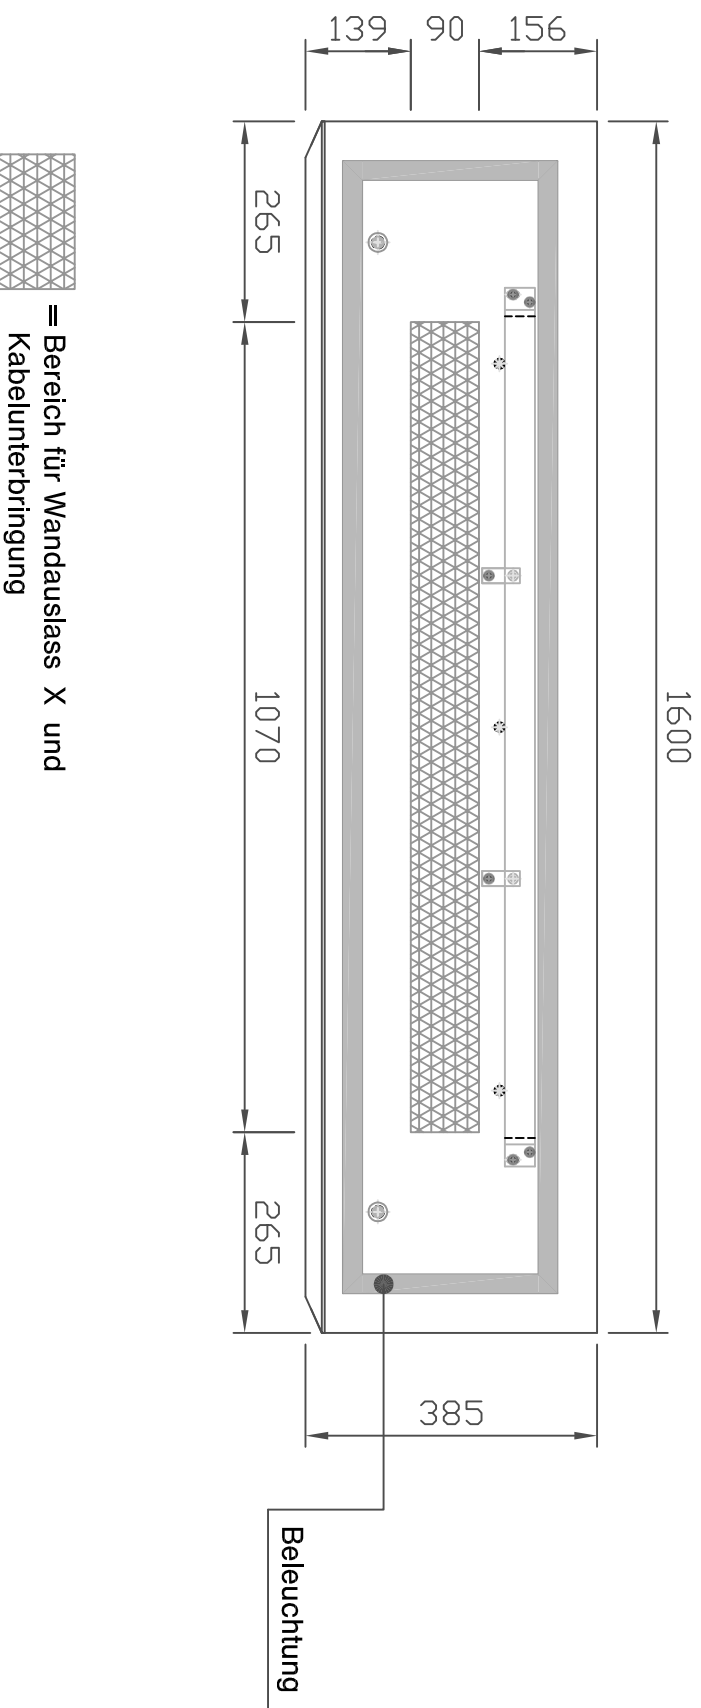

**Planungshilfe:
Strom-Wandauslass X hinter Winkelregal mit
Beleuchtung -W1 an der Wand mit Beleuchtung-**

interlübke

Stand 25.01.2018

C2143

Alle Angaben in mm

Planungshilfe: Strom-Wandauslass X hinter Winkelregal mit Beleuchtung -W1 an der Wand mit Beleuchtung-

interlücke

Stand 25.01.2018

C2144

Alle Angaben in mm

Planungshilfe: Strom-Wandauslass X hinter Winkelregal mit Beleuchtung -W1 an der Wand mit Beleuchtung-

interlücke

Stand 25.01.2018

C2145

Alle Angaben in mm

Planungshilfe: Strom-Wandauslass X hinter Winkelregal mit Beleuchtung -W1 an der Wand mit Beleuchtung-

interlücke

Stand 25.01.2018

C2147

Alle Angaben in mm

Planungshilfe: Strom-Wandauslass X hinter Winkelregal mit Beleuchtung -W1 an der Wand mit Beleuchtung-

interlücke

Stand 25.01.2018

C2148

Alle Angaben in mm

Planungshilfe: Strom-Wandauslass X hinter Winkelregal mit Beleuchtung -W1 an der Wand mit Beleuchtung-

interlücke

Stand 25.01.2018

C2149