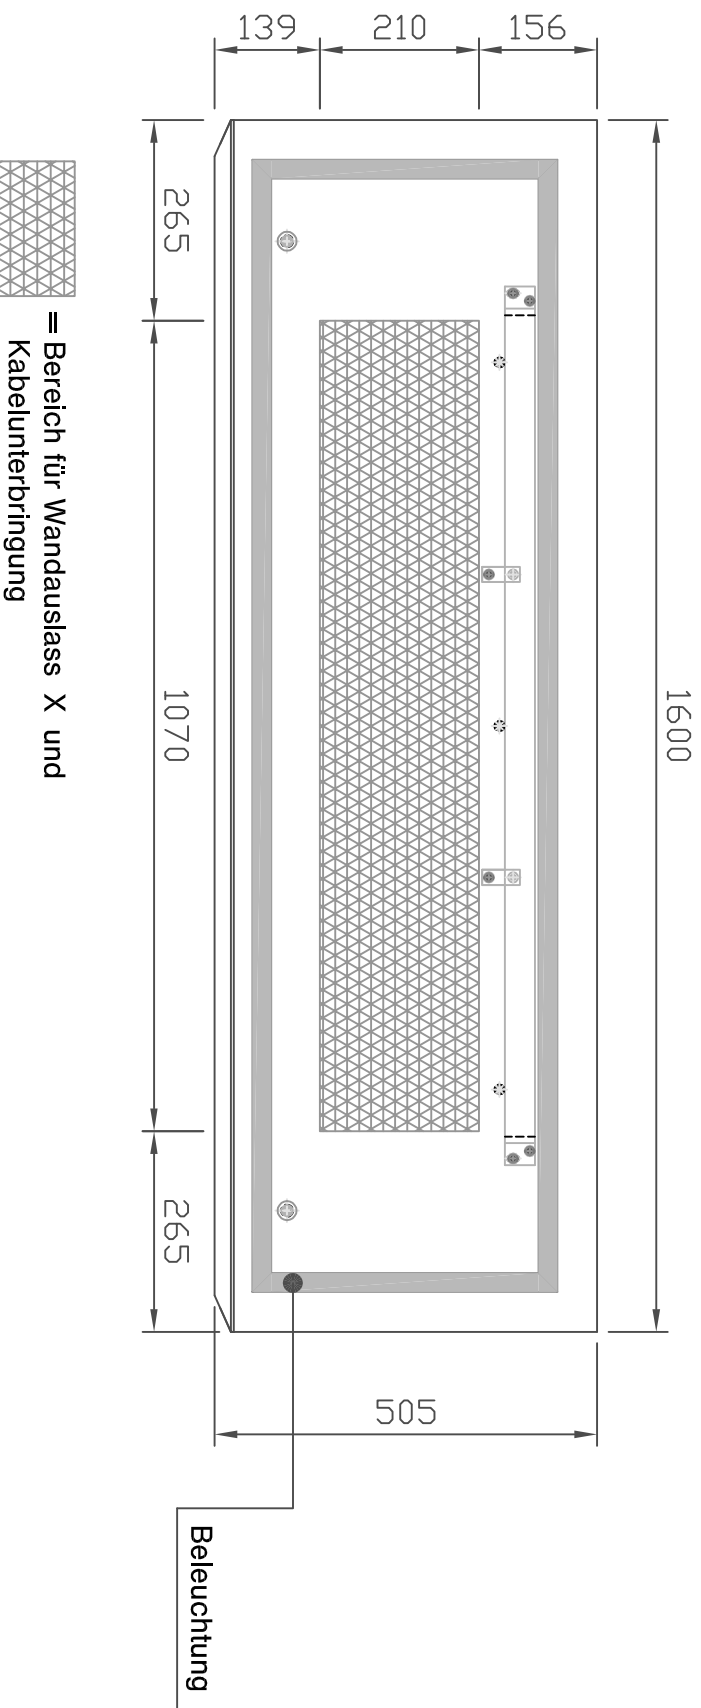

Alle Angaben in mm

Planungshilfe: Strom-Wandauslass X hinter Winkelregal mit Beleuchtung -W1 an der Wand mit Beleuchtung-

interlücke

Stand 25.01.2018

C2147

Alle Angaben in mm

Planungshilfe: Strom-Wandauslass X hinter Winkelregal mit Beleuchtung -W1 an der Wand mit Beleuchtung-

Alle Angaben in mm

Planungshilfe: Strom-Wandauslass X hinter Winkelregal mit Beleuchtung -W1 an der Wand mit Beleuchtung-

interlübke

Stand 25.01.2018

C2153

Alle Angaben in mm

Planungshilfe: Strom-Wandauslass X hinter Winkelregal mit Beleuchtung -W1 an der Wand mit Beleuchtung-

interlücke

Stand 25.01.2018

C2154

Alle Angaben in mm

Planungshilfe: Strom-Wandauslass X hinter Winkelregal mit Beleuchtung -W1 an der Wand mit Beleuchtung-

interlücke

Stand 25.01.2018

C2155

Alle Angaben in mm

Planungshilfe: Strom-Wandauslass X hinter Winkelregal mit Beleuchtung -W1 an der Wand mit Beleuchtung-

interlübke

Stand 25.01.2018

C2157

Alle Angaben in mm

Planungshilfe: Strom-Wandauslass X hinter Winkelregal mit Beleuchtung -W1 an der Wand mit Beleuchtung-