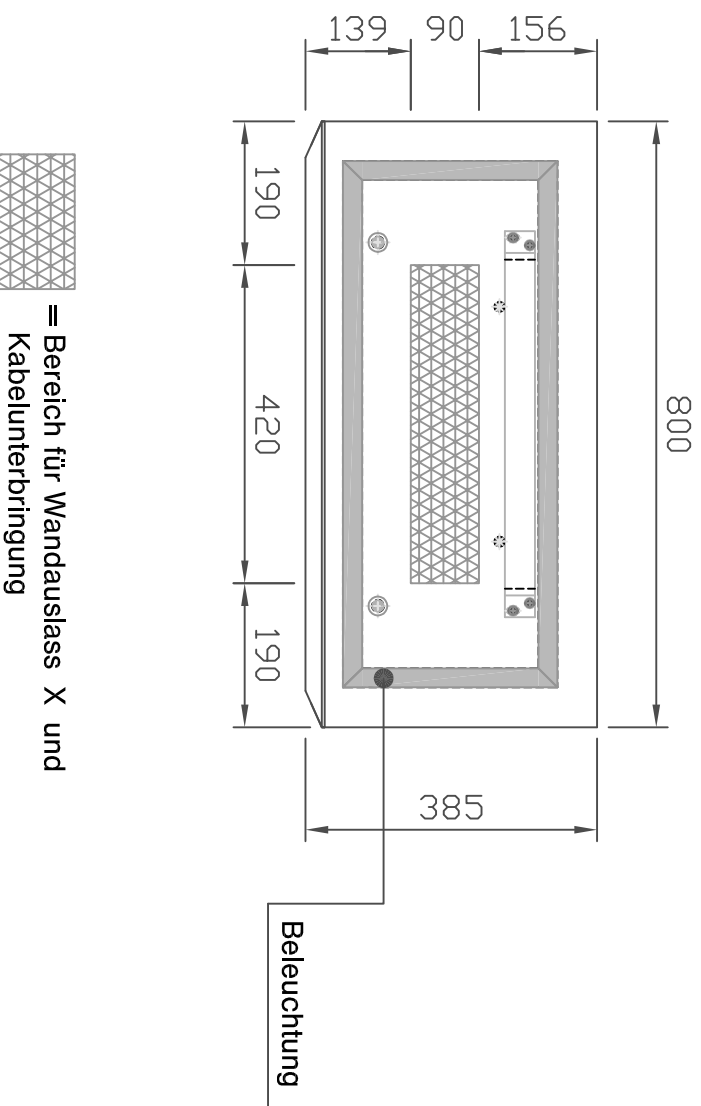

**Planungshilfe:
Strom-Wandauslass X hinter Winkelregal mit
Beleuchtung -W1 an der Wand mit Beleuchtung-**

interlübke

Stand 25.01.2018

C2143

Alle Angaben in mm

Planungshilfe: Strom-Wandauslass X hinter Winkelregal mit Beleuchtung -W1 an der Wand mit Beleuchtung-

interlücke

Stand 25.01.2018

C2144

Alle Angaben in mm

Planungshilfe: Strom-Wandauslass X hinter Winkelregal mit Beleuchtung -W1 an der Wand mit Beleuchtung-

interlücke

Stand 25.01.2018

C2145

Alle Angaben in mm

Planungshilfe: Strom-Wandauslass X hinter Winkelregal mit Beleuchtung -W1 an der Wand mit Beleuchtung-

interlücke

Stand 25.01.2018

C2147

Alle Angaben in mm

Planungshilfe: Strom-Wandauslass X hinter Winkelregal mit Beleuchtung -W1 an der Wand mit Beleuchtung-

Alle Angaben in mm