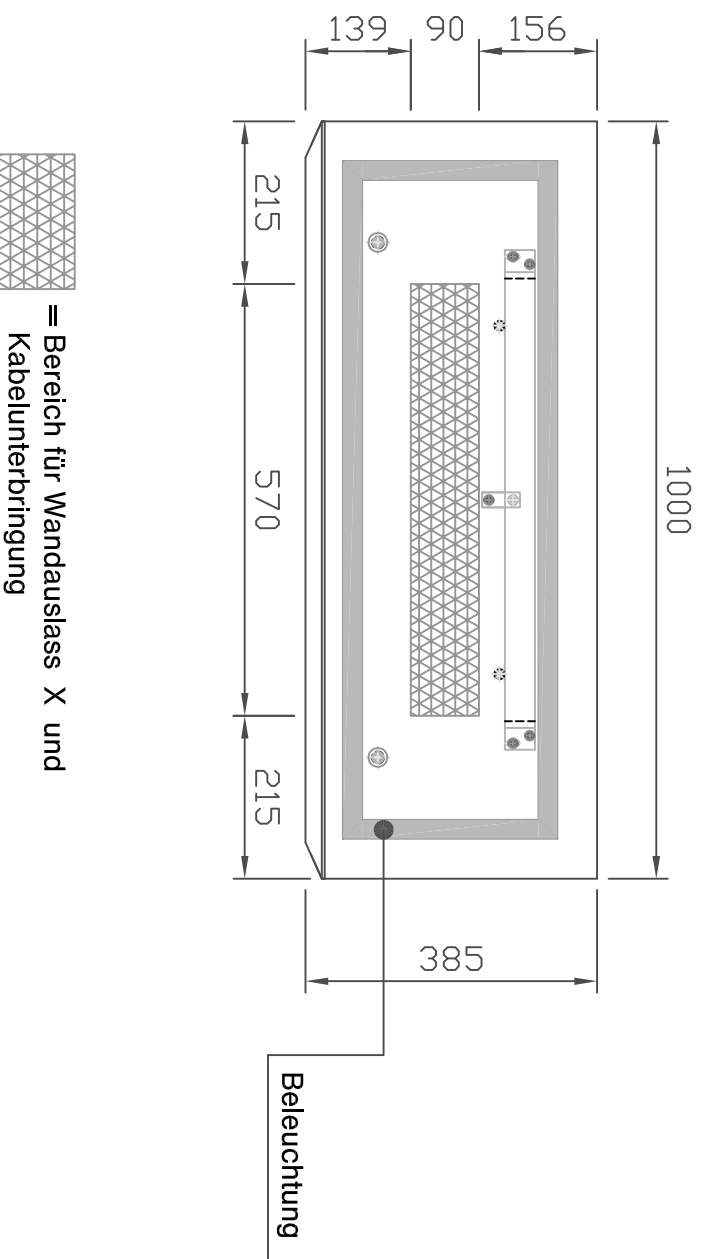

**Planungshilfe:
Strom-Wandauslass X hinter Winkelregal mit
Beleuchtung -W1 an der Wand mit Beleuchtung-**

interlübke

Stand 25.01.2018

C2143

Alle Angaben in mm

Planungshilfe: Strom-Wandauslass X hinter Winkelregal mit Beleuchtung -W1 an der Wand mit Beleuchtung-

interlücke

Stand 25.01.2018

C2144

Alle Angaben in mm

Planungshilfe: Strom-Wandauslass X hinter Winkelregal mit Beleuchtung -W1 an der Wand mit Beleuchtung-

interlücke

Stand 25.01.2018

C2145

Alle Angaben in mm

Planungshilfe: Strom-Wandauslass X hinter Winkelregal mit Beleuchtung -W1 an der Wand mit Beleuchtung-

interlücke

Stand 25.01.2018

C2147

Alle Angaben in mm

Planungshilfe: Strom-Wandauslass X hinter Winkelregal mit Beleuchtung -W1 an der Wand mit Beleuchtung-

Alle Angaben in mm