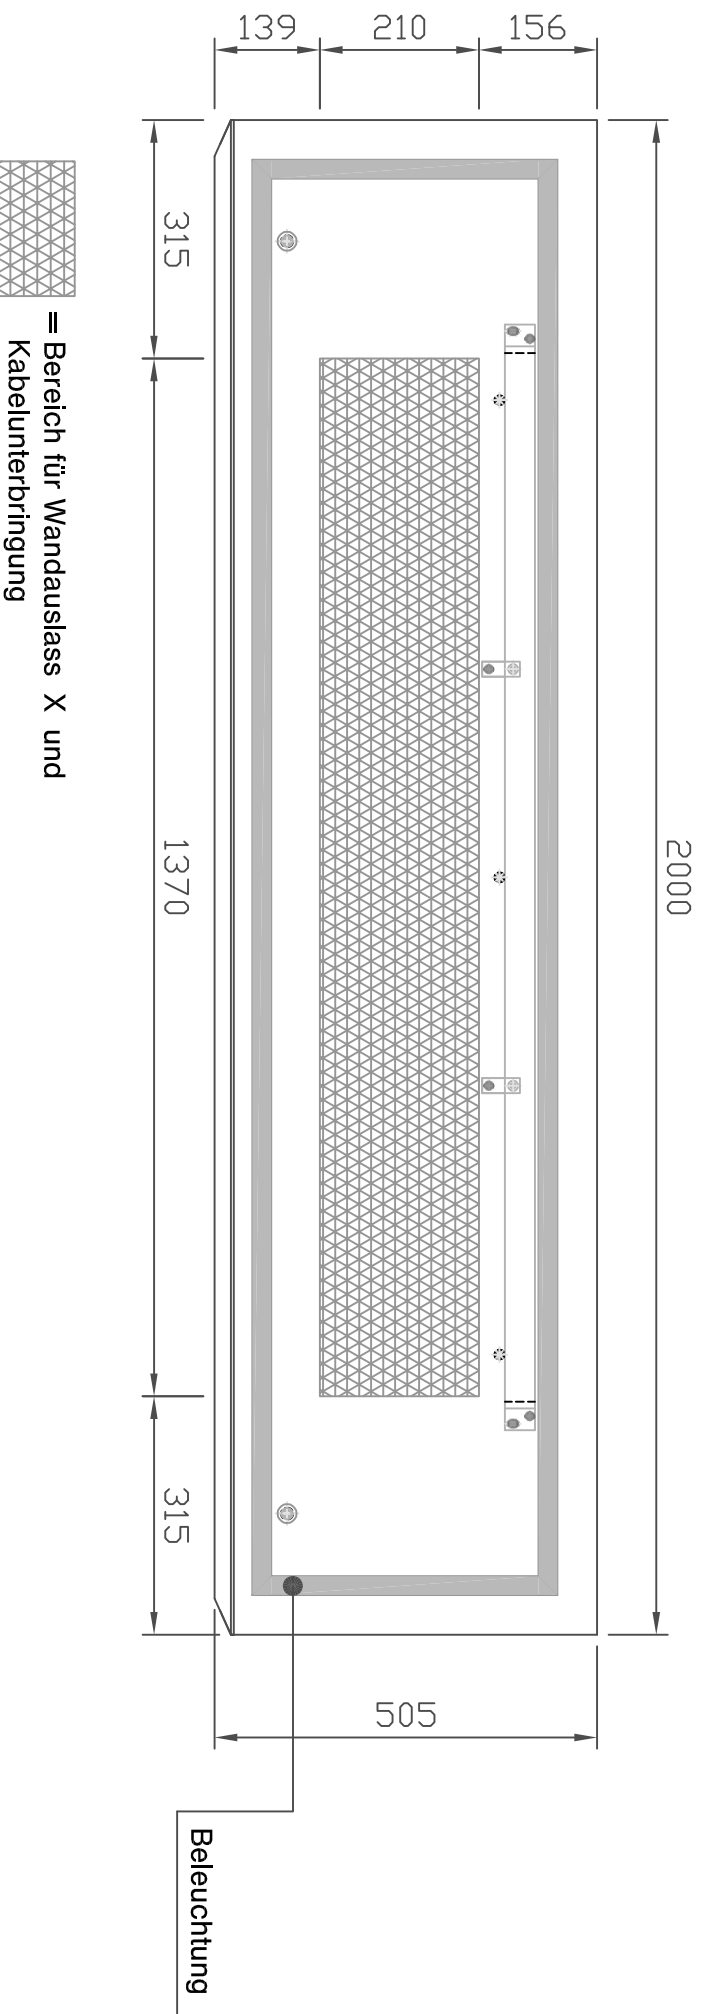

Alle Angaben in mm

Planungshilfe: Strom-Wandauslass X hinter Winkelregal mit Beleuchtung -W1 an der Wand mit Beleuchtung-

interlücke

Stand 25.01.2018

C2147

Alle Angaben in mm

Planungshilfe: Strom-Wandauslass X hinter Winkelregal mit Beleuchtung -W1 an der Wand mit Beleuchtung-

interlücke

Stand 25.01.2018

C2154

Alle Angaben in mm

Planungshilfe: Strom-Wandauslass X hinter Winkelregal mit Beleuchtung -W1 an der Wand mit Beleuchtung-

interlücke

Stand 25.01.2018

C2155

Alle Angaben in mm

Planungshilfe: Strom-Wandauslass X hinter Winkelregal mit Beleuchtung -W1 an der Wand mit Beleuchtung-

interlübke

Stand 25.01.2018

C2157

Alle Angaben in mm

Planungshilfe: Strom-Wandauslass X hinter Winkelregal mit Beleuchtung -W1 an der Wand mit Beleuchtung-

interlübke

Stand 25.01.2018

C2158

Alle Angaben in mm

Planungshilfe: Strom-Wandauslass X hinter Winkelregal mit Beleuchtung -W1 an der Wand mit Beleuchtung-

interlücke

Stand 25.01.2018

C2159