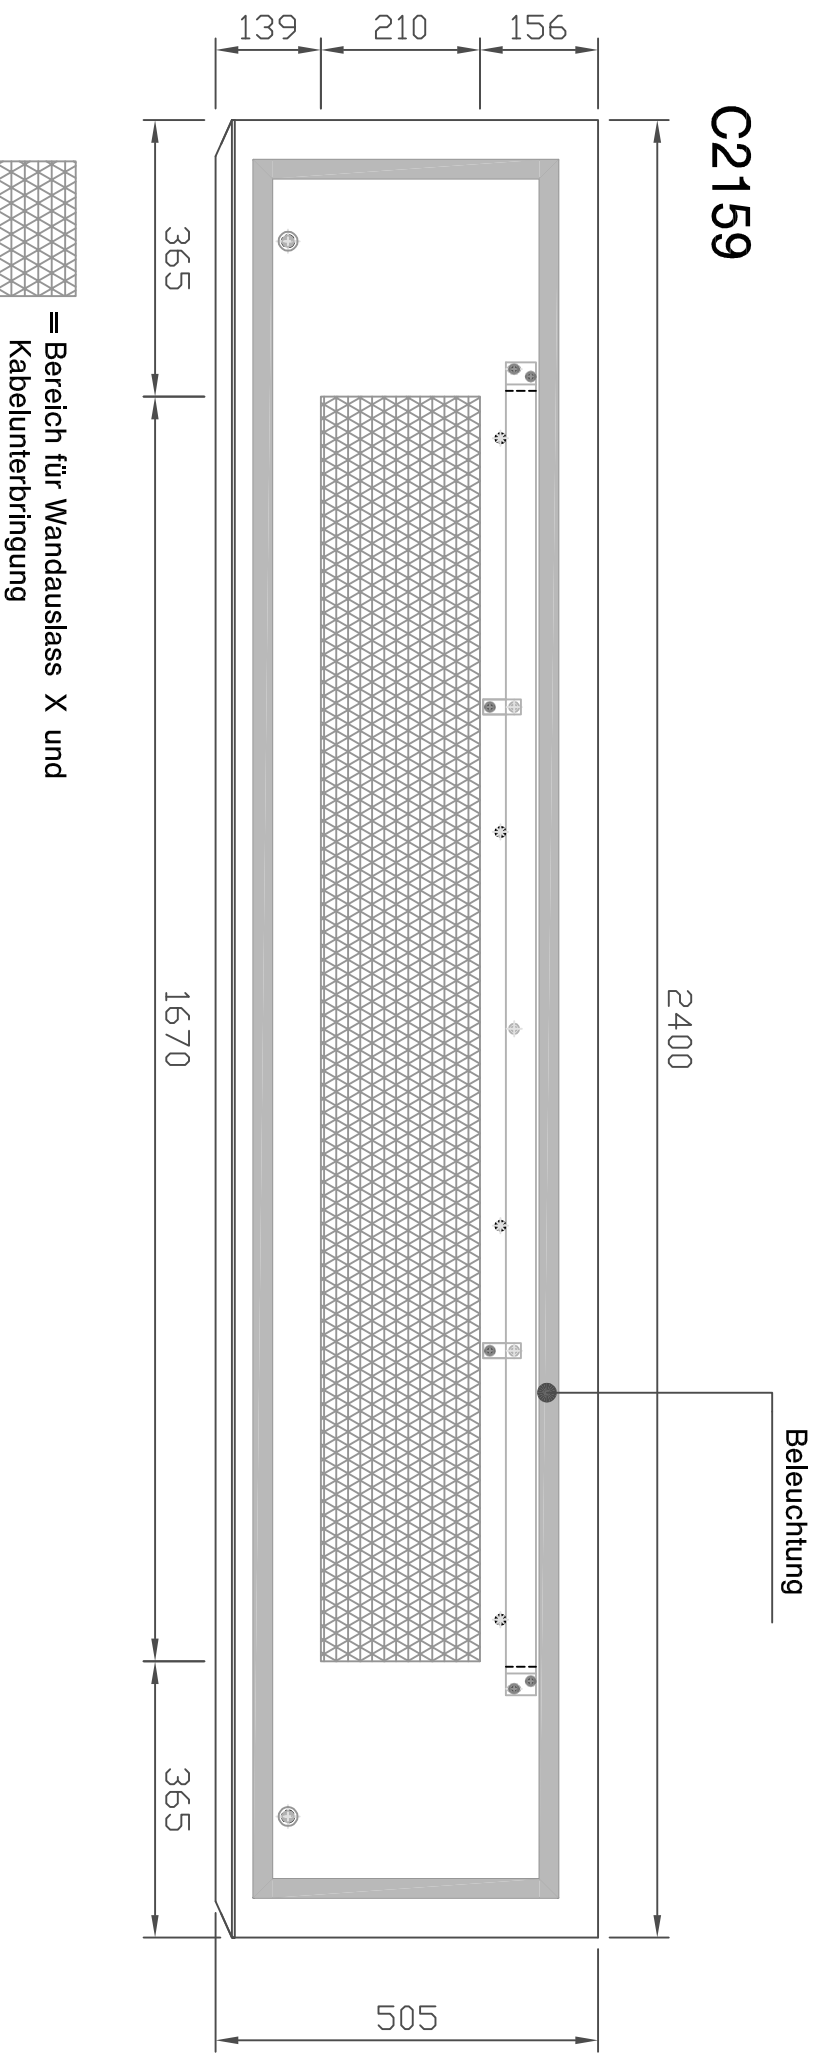

interlücke

Stand 25.01.2018

C2154

Alle Angaben in mm

Planungshilfe: Strom-Wandauslass X hinter Winkelregal mit Beleuchtung -W1 an der Wand mit Beleuchtung-

interlücke

Stand 25.01.2018

C2155

Alle Angaben in mm

Planungshilfe: Strom-Wandauslass X hinter Winkelregal mit Beleuchtung -W1 an der Wand mit Beleuchtung-

interlübke

Stand 25.01.2018

C2157

Alle Angaben in mm

Planungshilfe: Strom-Wandauslass X hinter Winkelregal mit Beleuchtung -W1 an der Wand mit Beleuchtung-

interlübke

Stand 25.01.2018

C2158

Alle Angaben in mm

Planungshilfe: Strom-Wandauslass X hinter Winkelregal mit Beleuchtung -W1 an der Wand mit Beleuchtung-

interlücke

Stand 25.01.2018

C2159

Alle Angaben in mm