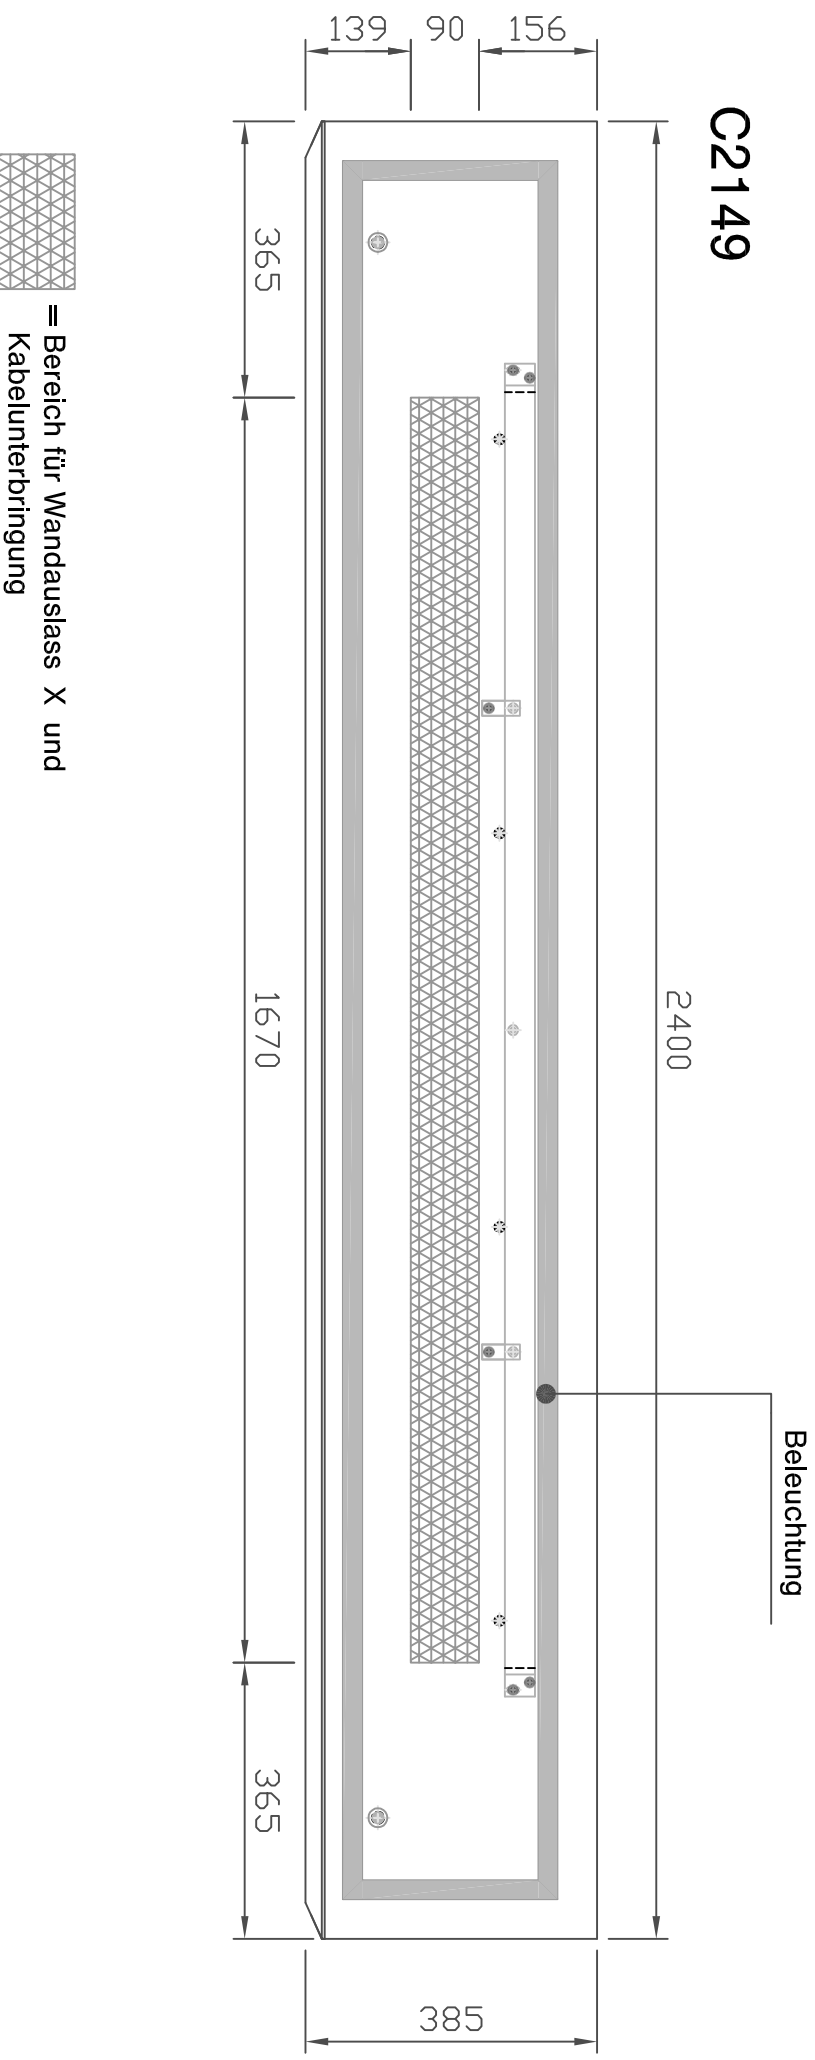

interlücke

Stand 25.01.2018

C2144

Alle Angaben in mm

Planungshilfe: Strom-Wandauslass X hinter Winkelregal mit Beleuchtung -W1 an der Wand mit Beleuchtung-

interlücke

Stand 25.01.2018

C2145

Alle Angaben in mm

Planungshilfe: Strom-Wandauslass X hinter Winkelregal mit Beleuchtung -W1 an der Wand mit Beleuchtung-

interlücke

Stand 25.01.2018

C2147

Alle Angaben in mm

Planungshilfe: Strom-Wandauslass X hinter Winkelregal mit Beleuchtung -W1 an der Wand mit Beleuchtung-

interlücke

Stand 25.01.2018

C2148

Alle Angaben in mm

Planungshilfe: Strom-Wandauslass X hinter Winkelregal mit Beleuchtung -W1 an der Wand mit Beleuchtung-

interlücke

Stand 25.01.2018

C2149

Alle Angaben in mm

Planungshilfe: Strom-Wandauslass X hinter Winkelregal mit Beleuchtung -W1 an der Wand mit Beleuchtung-

interlübke

Stand 25.01.2018

C2153

Alle Angaben in mm

Planungshilfe: Strom-Wandauslass X hinter Winkelregal mit Beleuchtung -W1 an der Wand mit Beleuchtung-