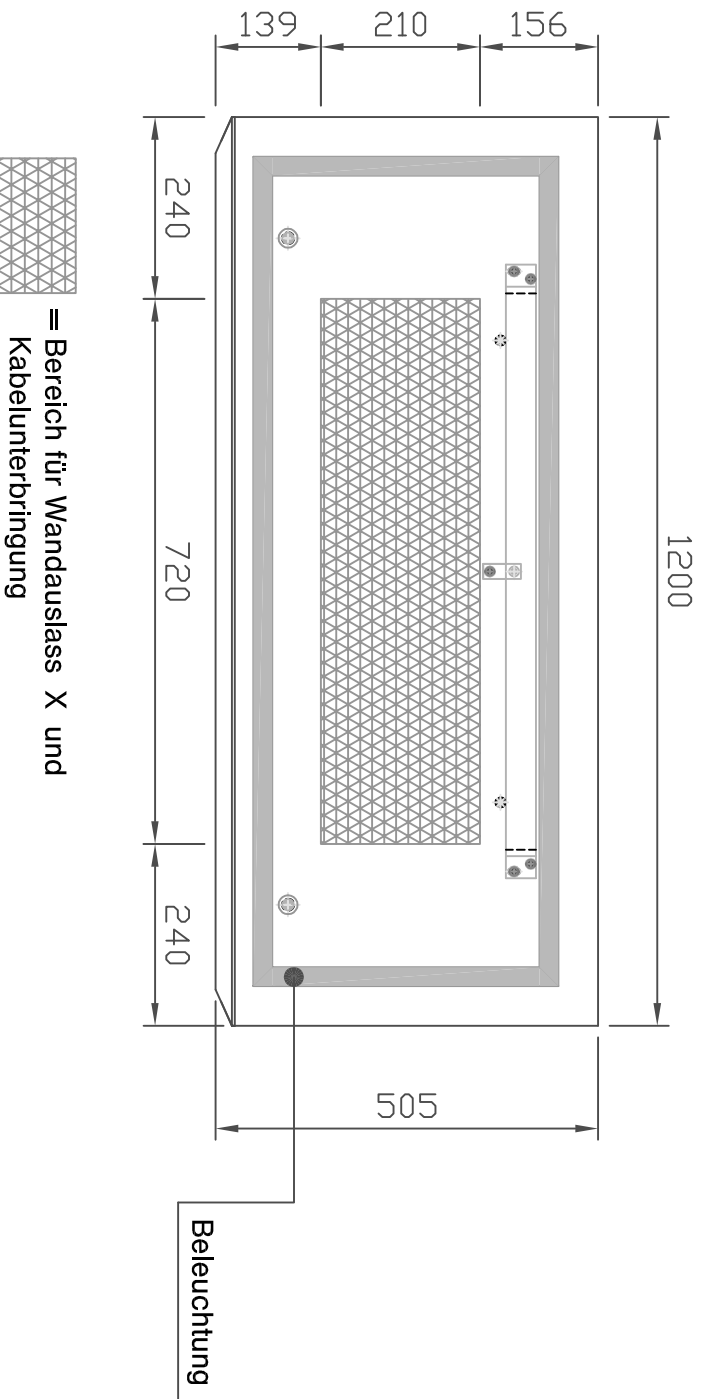

Alle Angaben in mm

Planungshilfe: Strom-Wandauslass X hinter Winkelregal mit Beleuchtung -W1 an der Wand mit Beleuchtung-

interlücke

Stand 25.01.2018

C2147

Alle Angaben in mm

Planungshilfe: Strom-Wandauslass X hinter Winkelregal mit Beleuchtung -W1 an der Wand mit Beleuchtung-

Alle Angaben in mm

Planungshilfe: Strom-Wandauslass X hinter Winkelregal mit Beleuchtung -W1 an der Wand mit Beleuchtung-

interlübke

Stand 25.01.2018

C2153

Alle Angaben in mm

Planungshilfe: Strom-Wandauslass X hinter Winkelregal mit Beleuchtung -W1 an der Wand mit Beleuchtung-

interlücke

Stand 25.01.2018

C2154

Alle Angaben in mm

Planungshilfe: Strom-Wandauslass X hinter Winkelregal mit Beleuchtung -W1 an der Wand mit Beleuchtung-

interlücke

Stand 25.01.2018

C2155

Alle Angaben in mm

Planungshilfe: Strom-Wandauslass X hinter Winkelregal mit Beleuchtung -W1 an der Wand mit Beleuchtung-

interlübke

Stand 25.01.2018

C2157

Alle Angaben in mm

Planungshilfe: Strom-Wandauslass X hinter Winkelregal mit Beleuchtung -W1 an der Wand mit Beleuchtung-